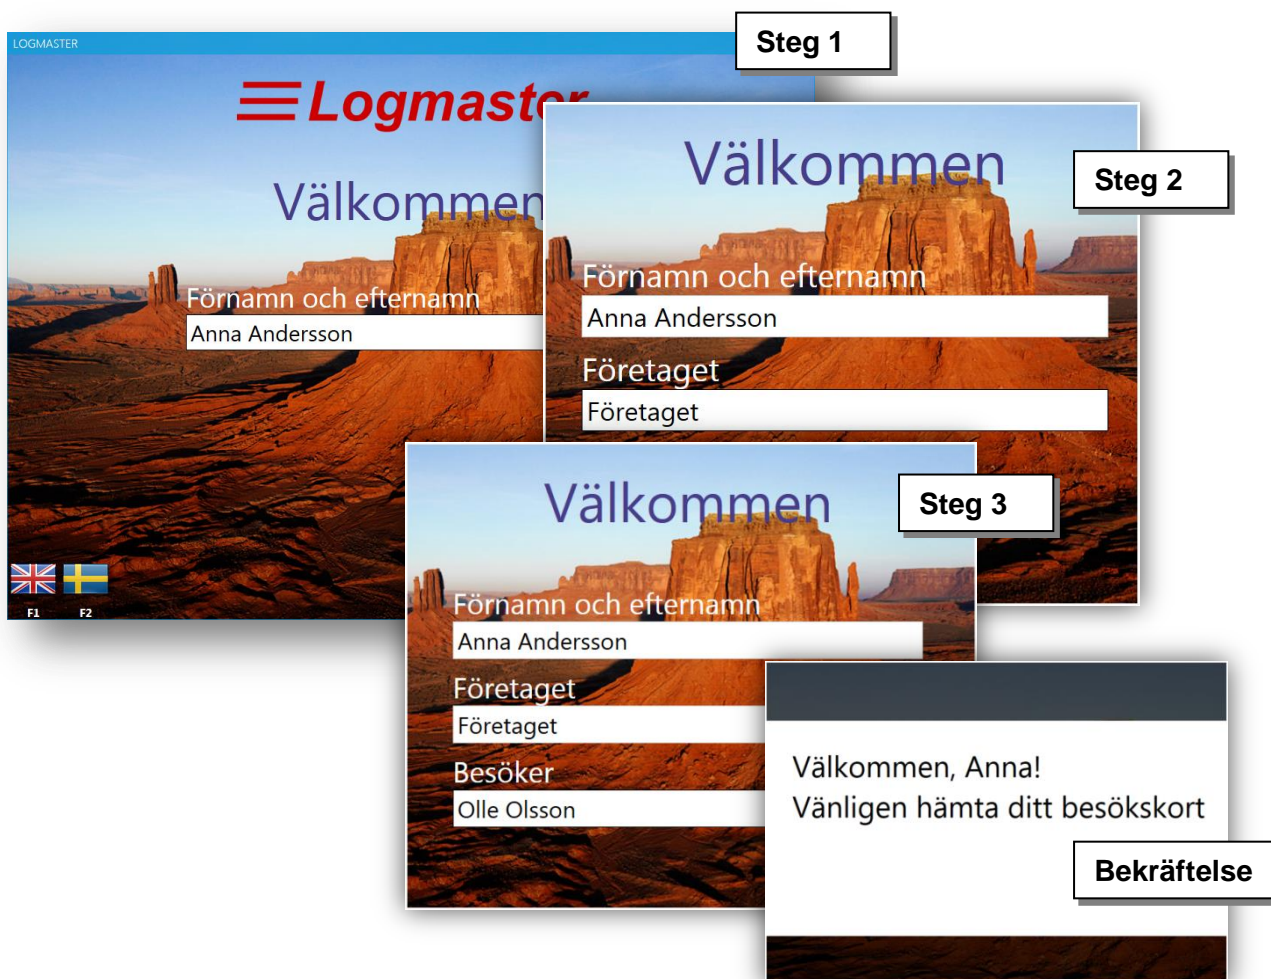

LM Solo 4.0

LM Solo är en modul för självregistrering av besökare i receptionen och samverkar med LM Reception eller LM Network.

Registreringen sker i tre steg där ett inmatningsfält i taget visas för besökaren. Användaren kan själv växla mellan olika språk, som standard svenska och engelska. Valfritt annat språk kan läggas till om så önskas. LM Solo är klar för nästa registrering direkt efter att en registrering avslutats. Systemet kan köa ett obegränsat antal besökare. Med en inställning i programmet kan bilens registreringsnummer skrivas in. I receptionsklienten kan en parkeringsbiljett eller en lista med fordon skrivas ut som underlag för parkeringskontroll.

Funktioner i fokus

- Anpassningsbart utseende** – full kontroll över besöksskärmens utseende, bakgrund och färger.
- Stöd för valfria språk** - levereras med svenska och engelska och valfria språk kan läggas till.
- Stand alone** – klienten kan ställas in för att hantera både registrering och utskrifter lokalt.
- Parkeringshantering** - med en inställning i programmet kan bilnummer skrivas in.
- Designade terminaler** – vi kan leverera designade terminaler (tangentbord och skärm).
- Kraftfullt och enkelt** - systemet är kraftfullt men lättanvänt.